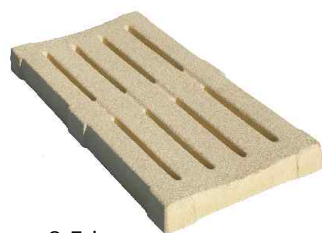

Wyko czenie obrze a basenu jeszcze nigdy nie było tak dziecinnie proste!

Kamienna kratka rynny - Grill

To, co kiedy zu ywało si po paru latach, odbarwiało si , czy kruszyło, teraz jest niezniszczalne, solidne i perfekcyjnie wykonane.

Antypo lizgowa struktura wierzchniej warstwy grilla zapewnia bezpiecze stwo stoj temu przy basenie.

Wykonane z mieszanki marmuru, betonu i pigmentu.

Dost pne równie , jako łuki i naro niki.

EN 13451
Materiał zgodny z norm europejsk

Kamienna kratka rynny - Grill

Kamienna kratka rynny dostępna jest we wszystkich wariantach kolorystycznych (biały, piaskowy, ceglany, różowy, szary), jak również w wersji Crystal.

Kamienna kratka rynny - Grill

8,5 kg

- kratka grill prosta piaskowa 19880
- kratka grill prosta biała 19883
- kratka grill prosta cegła, ró , szary 19886
- kratka grill prosta seria Crystal 19889

11 kg

9 kg

Kamienna kratka rynny dedykowana jest do rynny Standard i Alto.