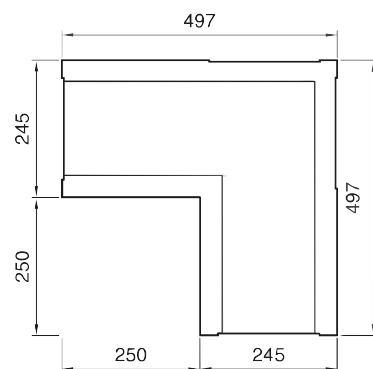

8,5 kg

- kratka grill prosta piaskowa 19880
- kratka grill prosta biała 19883
- kratka grill prosta cegła, ró , szary 19886
- kratka grill prosta seria Crystal 19889

11 kg

9 kg

Kamienna kratka rynny dedykowana jest do rynny Standard i Alto.