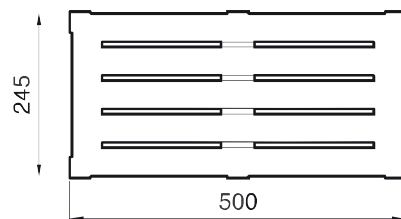

8,5 kg

- kratka grill prosta piaskowa 19880
- kratka grill prosta biała 19883
- kratka grill prosta cegła, ró , szary 19886
- kratka grill prosta seria Crystal 19889

11 kg

9 kg

Kamienna kratka rynny dedykowana jest do rynny Standard i Alto.