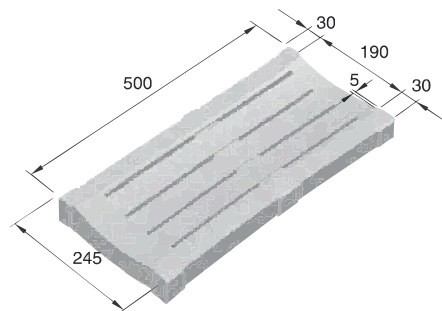

Kamienna kratka rynny - Grill

Kamienna kratka rynny dostępna jest we wszystkich wariantach kolorystycznych (biały, piaskowy, ceglany, różowy, szary), jak również w wersji Crystal.

Kamienna kratka rynny - Grill

8,5 kg

- kratka grill prosta piaskowa 19880
- kratka grill prosta biała 19883
- kratka grill prosta cegła, ró , szary 19886
- kratka grill prosta seria Crystal 19889

11 kg

9 kg

Kamienna kratka rynny dedykowana jest do rynny Standard i Alto.