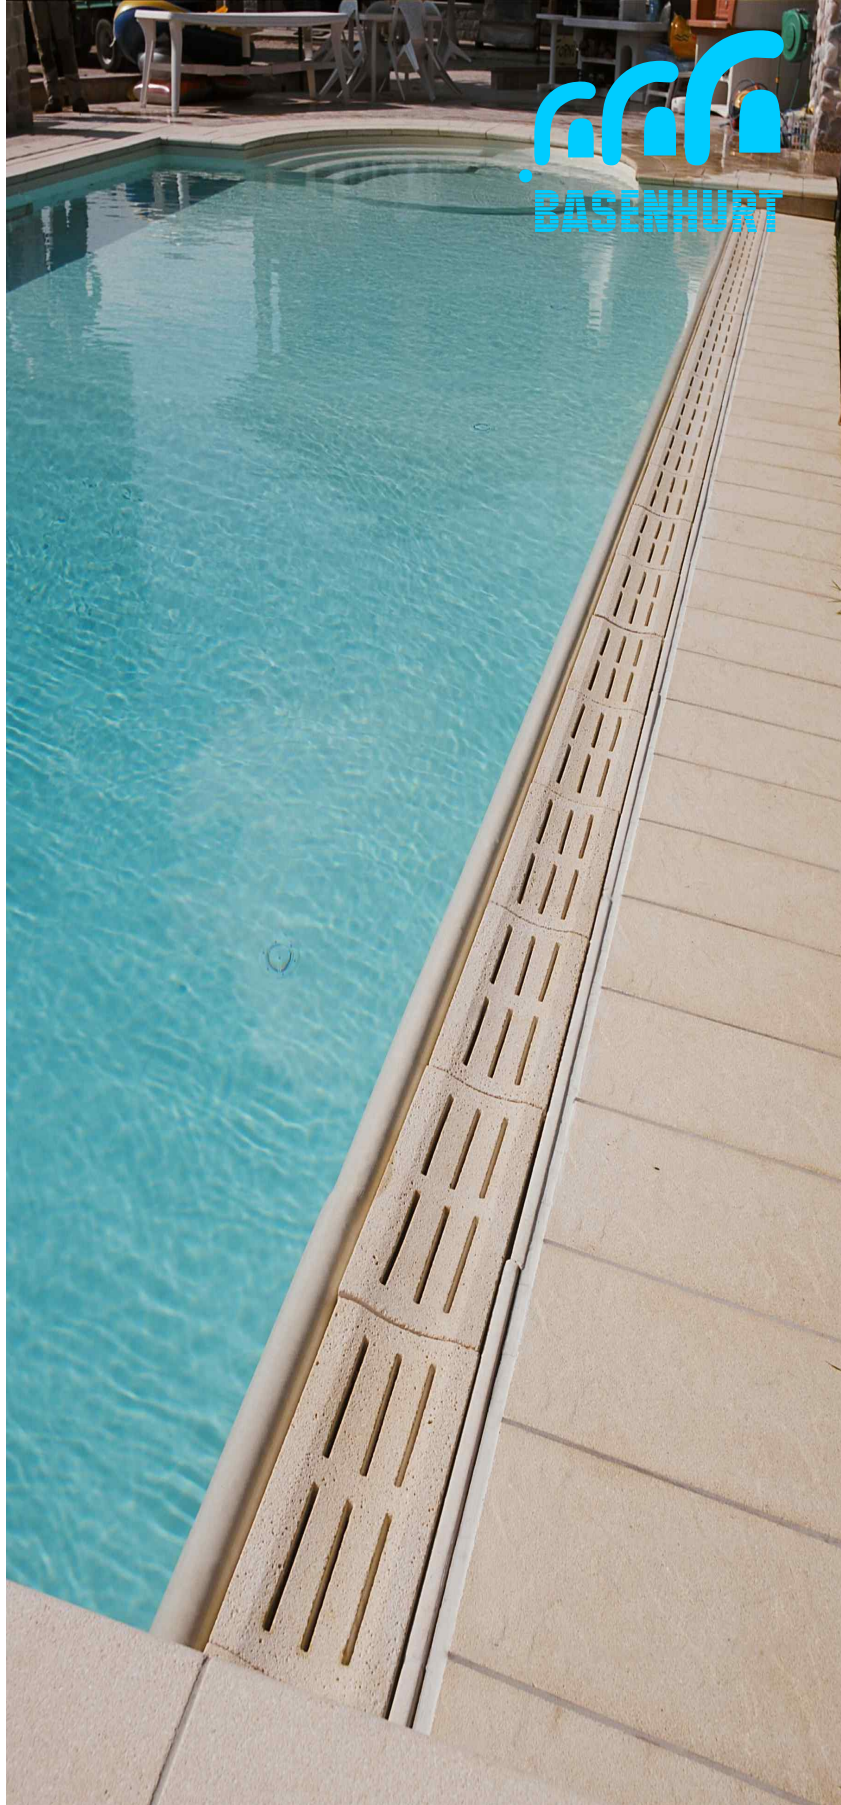

Wyko czenie obrze a basenu jeszcze nigdy nie było tak dziecinnie proste!

Kamienna kratka rynny - Grill

To, co kiedy zu ywało si po paru latach, odbarwiało si , czy kruszyło, teraz jest niezniszczalne, solidne i perfekcyjnie wykonane.

Antypo lizgowa struktura wierzchniej warstwy grilla zapewnia bezpiecze stwo stoj temu przy basenie.

Wykonane z mieszanki marmuru, betonu i pigmentu.

Dost pne równie , jako łuki i naro niki.

EN 13451
Materiał zgodny z norm europejsk

Kamienna kratka rynny - Grill

Kamienna kratka rynny dostępna jest we wszystkich wariantach kolorystycznych (biały, piaskowy, ceglany, różowy, szary), jak również w wersji Crystal.

Kamienna kratka rynny - Grill

8,5 kg

- kratka grill prosta piaskowa 19880
- kratka grill prosta biała 19883
- kratka grill prosta cegła, ró , szary 19886
- kratka grill prosta seria Crystal 19889

11 kg

9 kg

Kamienna kratka rynny dedykowana jest do rynny Standard i Alto.