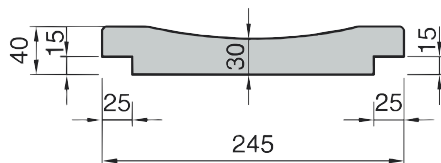

8,5 kg

- kratka grill prosta piaskowa 19880
- kratka grill prosta biała 19883
- kratka grill prosta cegła, ró , szary 19886
- kratka grill prosta seria Crystal 19889

11 kg

9 kg

Kamienna kratka rynny dedykowana jest do rynny Standard i Alto.